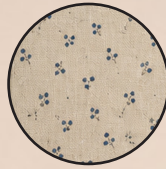

MODELO 16

Álbum de tejido natural a elegir con parche de material suede aterciopelado con estampación a láser personalizado.

Rosalía

Casilda

Arándanos

Gales

Itaca

MODELO 17

Trenzado Calabaza

BASIC | MODELO *but* 13 CLASSIC

Nuestros modelos clásicos adaptados en su versión infantil. Con huella para añadir la fotografía a tamaño 8x8, disponibles en varios colores:.

Belfast

Océano